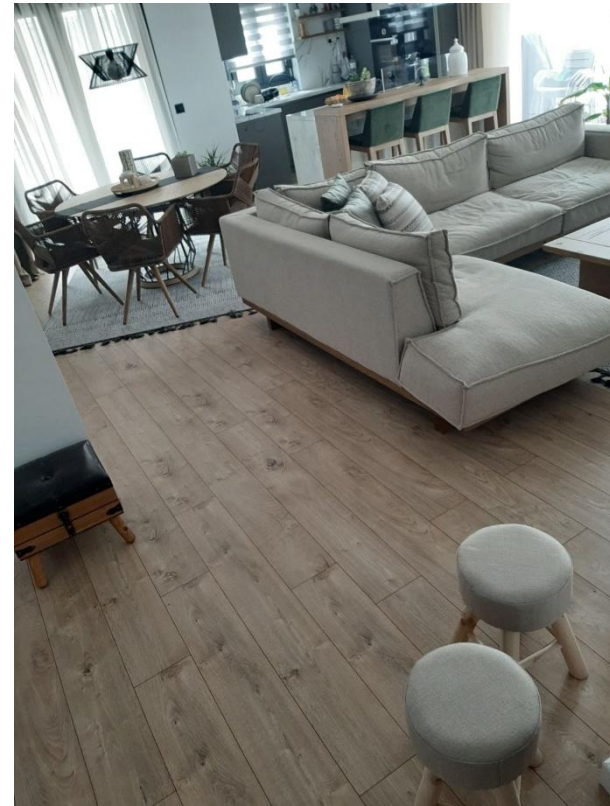

HOLIDAY PLATINIUM

D40164 THAILAND Oak 1380X244

4921 1380X193
8mm AC5

MILO

D4904 Aphrodite Oak 1380X193

MILO

D3034 FERRARA Oak 1380X193

3033 1380X193
8mm AC4 V-GROOVE