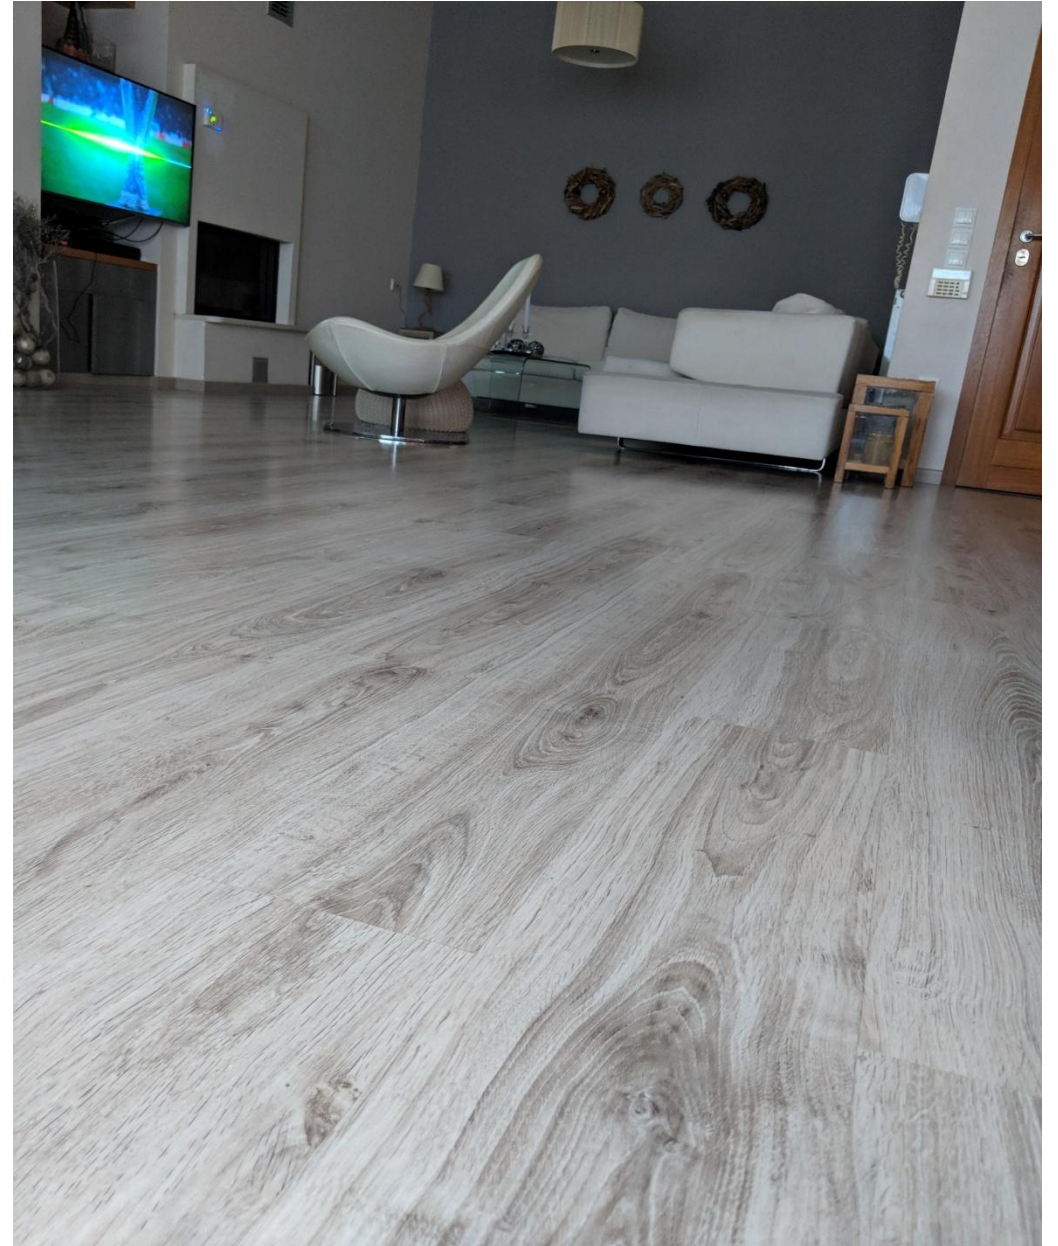

2060 1380X193
8mm AC4